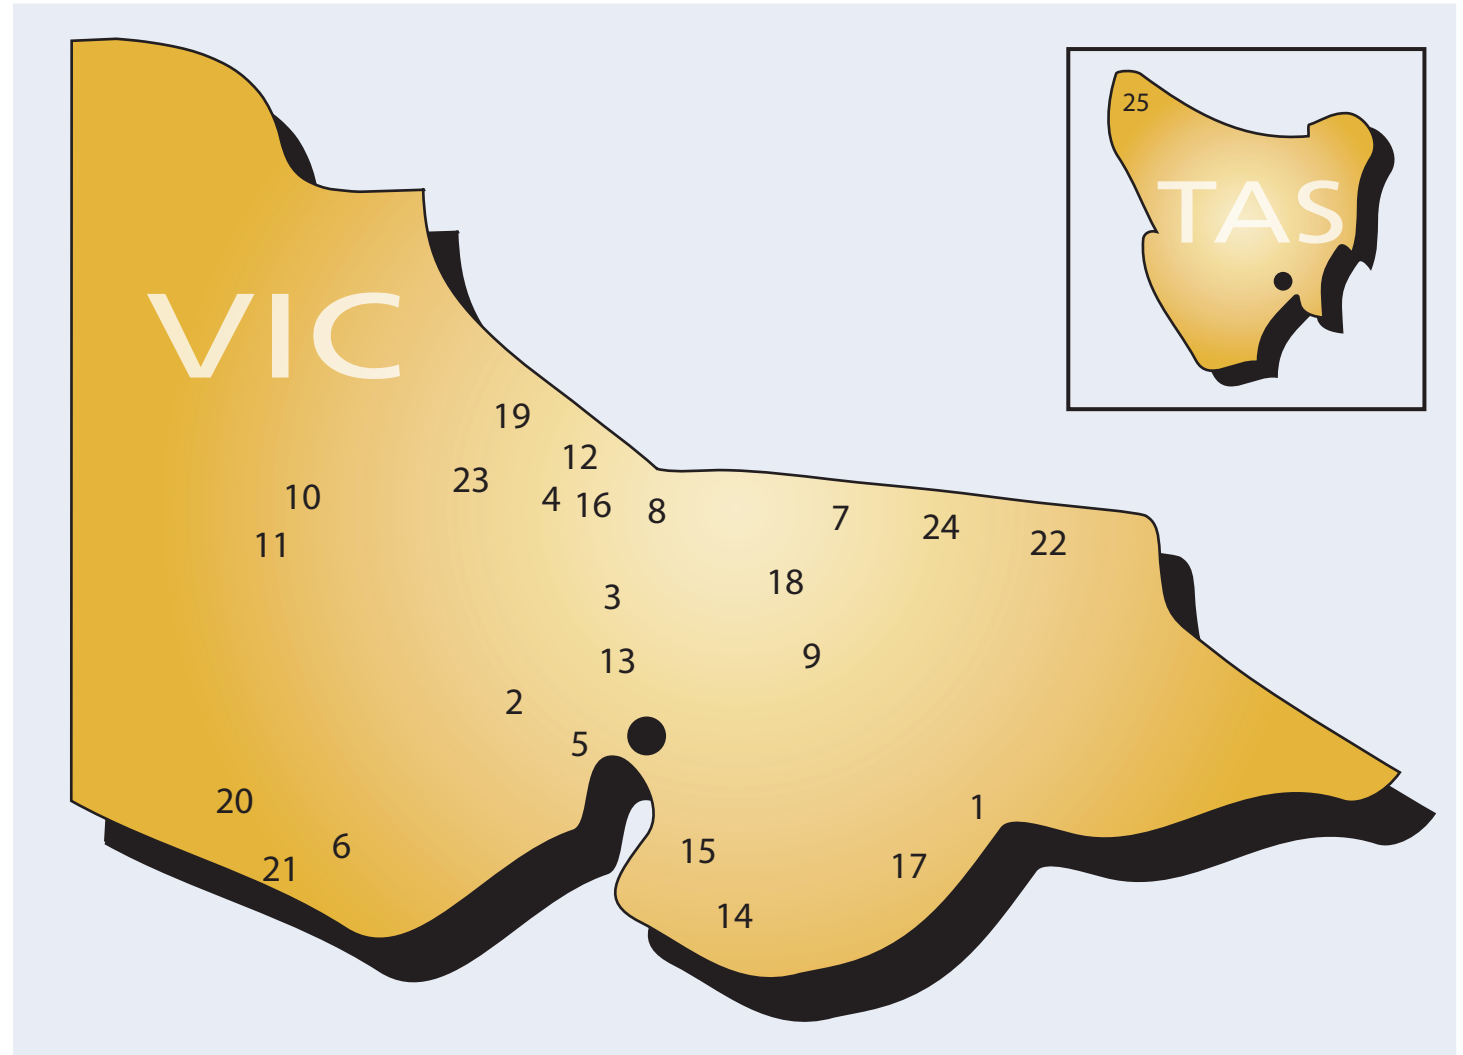

VIC

- 01. Bairnsdale
- 02. Ballarat
- 03. Bendigo
- 04. Boort
- 05. Brooklyn
- 06. Camperdown
- 07. Cobram
- 08. Echuca
- 09. Euroa
- 10. Hamilton
- 11. Horsham
- 12. Kerang
- 13. Kyneton
- 14. Leongatha
- 15. Pakenham
- 16. Pyramid Hill
- 17. Sale
- 18. Shepparton
- 19. Swan Hill
- 20. Warracknabeal
- 21. Warrnambool
- 22. Wodonga
- 23. Wycheproof
- 24. Yarrawonga

TAS

- 25. Smithton

National Truckwash System

Ph: 02 6262 8111 | Fax: 02 6262 8119 | Message Bank: 180 020 132 (freecall)
Email: mail@avdata.com.au | Mail: PO Box 117, Dickson ACT 2602.

Download pdf map file at: www.avdata.com.au/truckwashLocations.html