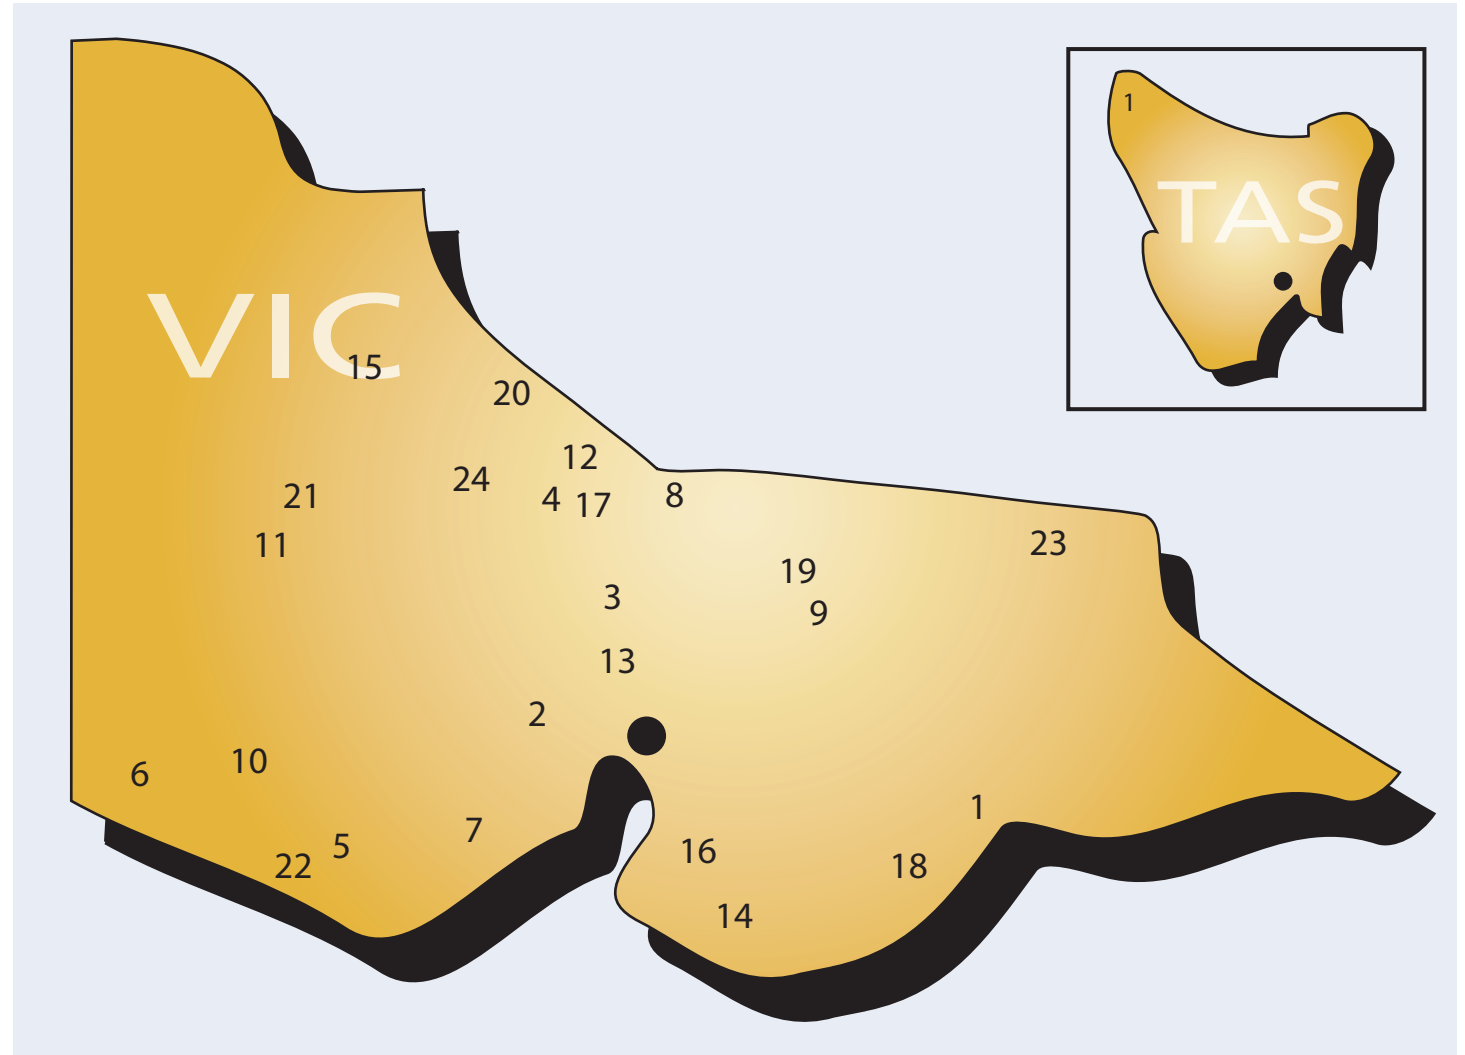

VIC

01. Bairnsdale
02. Ballarat
03. Bendigo
04. Boort
05. Camperdown
06. Casterton
07. Colac
08. Echuca
09. Euroa
10. Hamilton
11. Horsham
12. Kerang
13. Kyneton
14. Leongatha
15. Ouyen
16. Pakenham
17. Pyramid Hill
18. Sale
19. Shepparton
20. Swan Hill
21. Warracknabeal
22. Warrnambool
23. Wodonga
24. Wycheproof

TAS

01. Smithton

National Truckwash System

Ph: 02 6262 8111 | Fax: 02 6262 8119 | Message Bank: 180 020 132 (freecall)
Email: mail@avdata.com.au | Mail: PO Box 117, Dickson ACT 2602.

Download pdf map file at: www.avdata.com.au/truckwashLocations.html
Dated 22 December 2015